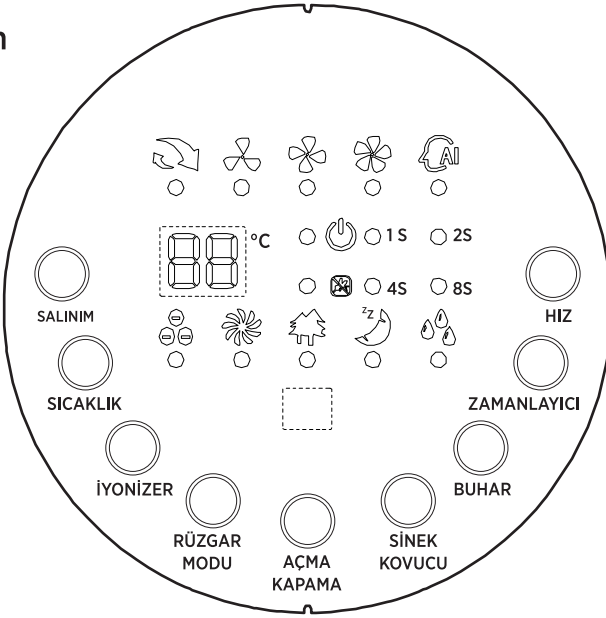

Rüzgar Modu : Cihazınız üç farklı rüzgar moduna sahiptir.

- Normal Rüzgar
- Doğal Rüzgar
- Uyku Rüzgarı

Kapanma: Vantilatörünüzü kapatmak için bu tuşa basınız.

Gövdeden kontrol paneli :

Salınım: Salınım (sağa/sola) fonksiyonundan yararlanmak için bu tuşa basınız.