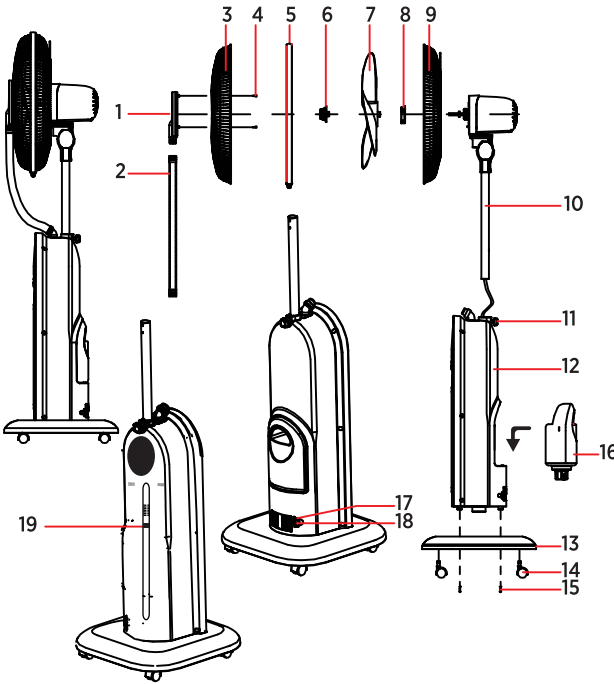

Teknik özellikler: **Model: SF 16 OLİ**

VOLTAJ	: 220 - 240 V	HIZ KADEMESİ	: 3
SALINIM	: 2 Yöne Salınlımlı	FREKANS	: 50 Hz
VANTİLATÖR GÜÇ	: 60 W	PERVANE ÇAPI	: ~40cm/16 INCH
NEMLENDİRİCİ GÜÇ	: 40 W	MAX. BUHAR KAP.	: 200ml/saat
TOPLAM GÜÇ	: Max. 100 W	SU HAZNESİ KAP.	: 1500ml

NOT: Ürünün üzerinde bulunan işaretlemelerde veya ürünlerle birlikte verilen diğer basılı dökümanlarda beyan edilen değerler, ilgili standartlara göre laboratuvar ortamında elde edilen değerlerdir. Bu değerler, ürünün kullanım ve ortam şartlarına göre değişebilir.

Cihaz kurulum tablosu:

1. Buhar Plakası
2. Buhar Hortumu
3. Ön Kafes
4. Vida 3 Adet
5. Kafes Kelepçesi
6. Pervane Somunu
7. Pervane
8. Kafes Somunu
9. Arka Kafes
10. Motor Gövdesi
11. Gövde Somunu
12. Ana Gövde
13. Ayak Tablası
14. Tekerlek 4 Adet
15. Vida 3 Adet
16. Su Haznesi
17. Yaylı Kelepçe
18. Su Boşaltma Tapası
19. Sinek Kovucu Tablet Koyma Haznesi

DİKKAT ! Eğer vantilatörünüzün parçaları kırık veya hasarlı ise çalıştırmayınız, montajını yapmayınız! Vantilatörünüzün montajını yalnızca bir tornavida kullanarak yapabilirsiniz.