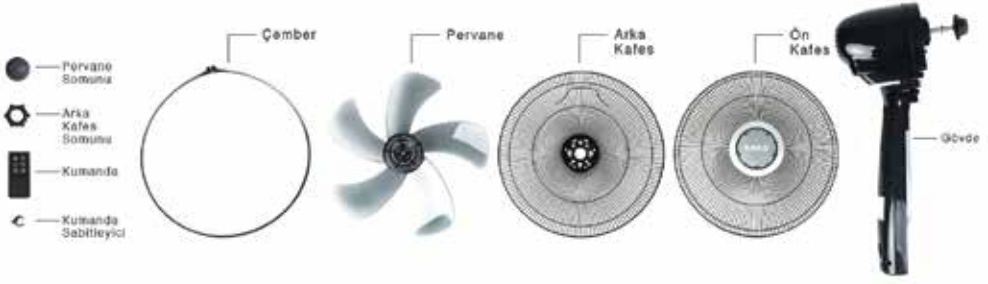

Motor Gövdesinin Boruya Montajı: