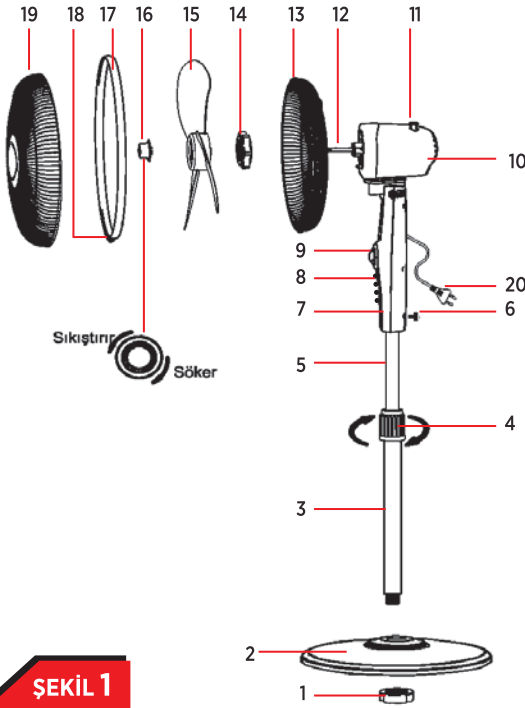

ŞEKİL 1

1. Ayak montaj parçası
2. Stand ayak
3. Sehpa dış borusu
4. Yükseklik ayarlama bileziği
5. Yükseklik ayar borusu
6. Gövde bağlama vidası
7. Motor gövdesi
8. Hız kontrol düğmeleri
9. Zaman Ayar Düğmesi
10. Motor
11. Salınım kontrol düğmesi
12. Motor mili
13. Arka kafes
14. Kafes bağlantı somunu
15. Pervane
16. Pervane sabitleme somunu
17. Kelepçe
18. Mandal
19. Ön kafes
20. Fişli Kablo