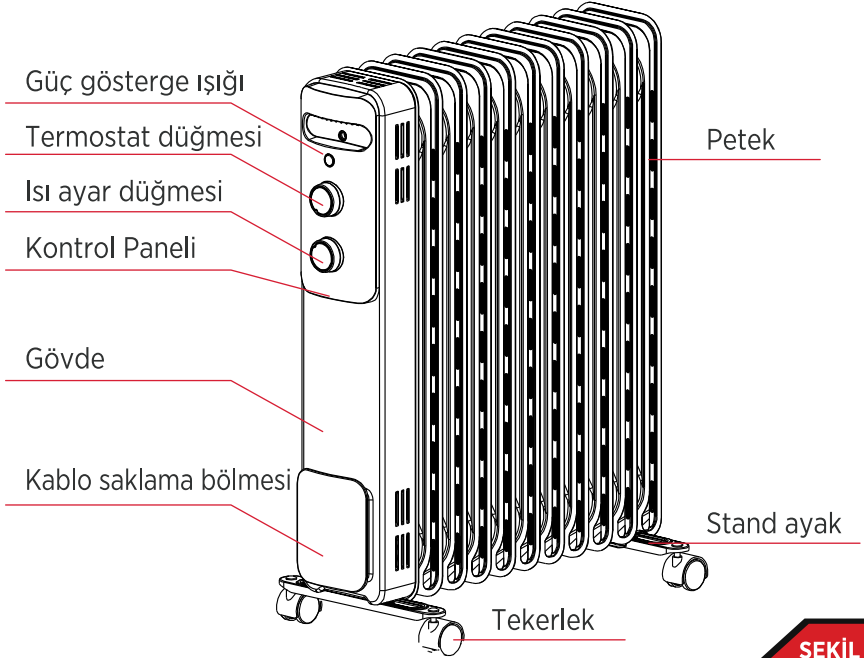

Teknik bilgi:

MODEL : ÇEŞME

ÇEKTİĞİ AKIM : 10A

GÜÇ : 2300 W

BOYUTLAR : 505x280x640mm

VOLTAJ : 220-240V

KORUMA SINIFI : Class I

FREKANS : 50Hz

RoHS

CE

Teknik resim:

ŞEKİL 1

- •Cihazınız devrilmeye karşı emniyet şalteri ile donatılmıştır.
- •Cihazınız ayarlanabilir otomatik termostat ve üç ayrı güç kademesinde çalışmasını sağlayan bir kademe ayar düğmesine sahiptir
- •Cihazınız aşırı ısınmaya karşı güvenlik sistemi ile donatılmıştır.