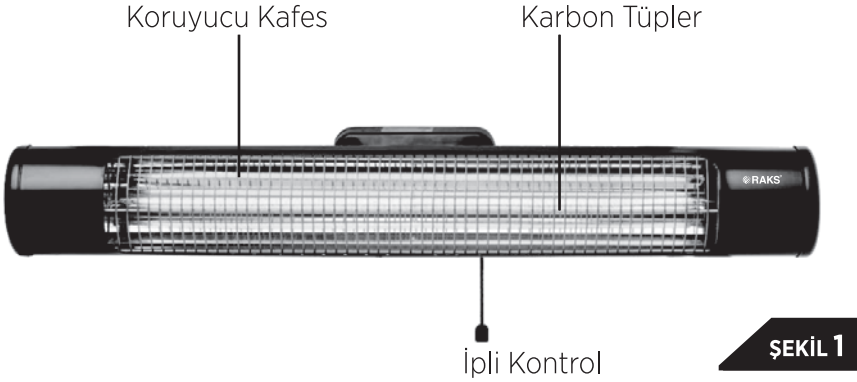

Teknik özellikler:

MODEL	GÜÇ	1 / 2 KADEME	VOLTAJ	FREKANS	KORUMA SINIFI
ADALYA W 1500	1500 W	750W / 1500W	220-240V	50Hz	IPX4

Bu cihaz yürürlükteki güvenlik kurallarına ve yönergelere uygun olarak üretilmiştir. (EMC - LVD - RoHS)

NOT: Ürünün üzerinde bulunan işaretlemelerde veya ürünlerle birlikte verilen diğer basılı dökümanlarda beyan edilen değerler, ilgili standartlara göre laboratuvar ortamında elde edilen değerlerdir. Bu değerler, ürünün kullanım ve ortam şartlarına göre değişebilir.

Türkiye’de üretilmiştir. Üretim yılı: 2017

DİKKAT! Eğer ürününüzün parçaları kırık veya hasarlı ise cihazı çalıştırmayınız!

Cihaz montajı:

DİKKAT! Fişi prize takmadan önce; Güç-OFF-Kapalı konumda olduğundan emin olunuz.

Isıtıcıyı doğru konumlandırmak çok önemlidir çünkü yanlış konumlandırma yangın riskine neden olabilir. Lütfen aşağıdaki uyarıları göz önünde bulundurunuz.

Duvar montajı için: Tavan arası mesafe en az 30cm, yerden yukarı olan uzaklık 180cm olmalıdır. Isıtıcının kısa tarafı, diğer nesnelere en az 30cm uzakta olmalıdır.