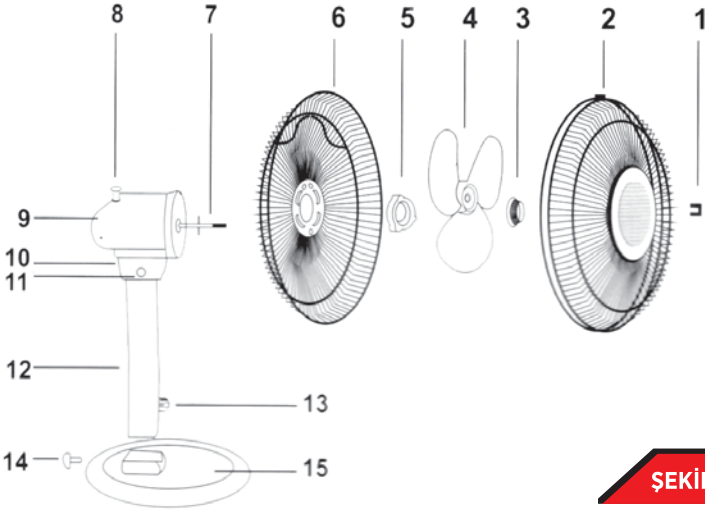

Teknik özellikler:

MODEL	: DF 16 STN
VOLTAJ	: 220-240 V
GÜÇ	: 50 W
FREKANS	: 50Hz

HIZ KADEMESİ	: 3
SALINIM	: 2 Yöne
PERVANE ÇAPI	: ~40cm/16INCH

NOT: Ürünün üzerinde bulunan işaretlemelerde veya ürünlerle birlikte verilen diğer basılı dökümanlarda beyan edilen değerler, ilgili standartlara göre laboratuvar ortamında elde edilen değerlerdir. Bu değerler, ürünün kullanım ve ortam şartlarına göre değişebilir.