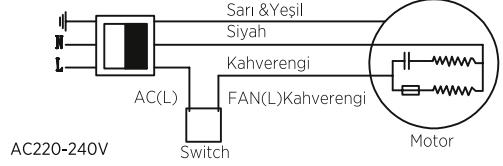

5 Hız Kontrol Anahtarı (Regülatör):

Elektrik Devre Şeması:

Ön Yüz

Arka Yüz

Cihazın çalıştırılması:

Vantilatörünüzü çalıştırmak için kontrol anahtarını çeviriniz.

Salınım: Cihazınız otomatik salınımlı çalışma özelliğine sahiptir.