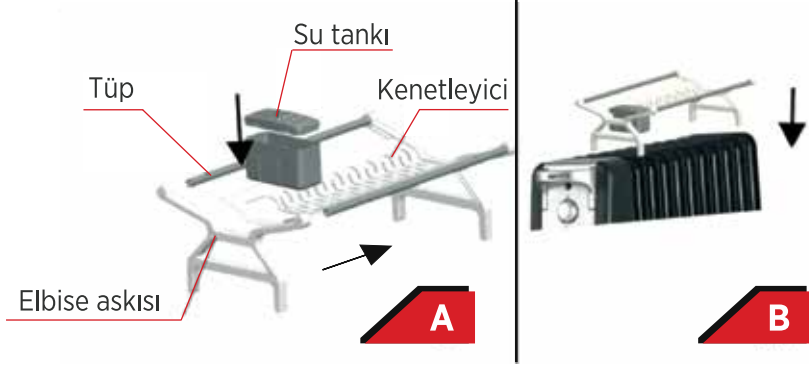

Elbise askılığı ve nemlendirici:

Elbise askılığı parçalarını **Şekil A**'da görüldüğü gibi monte ediniz.
Elbise askılığını **Şekil B**'de görüldüğü gibi cihazınıza yerleştirebilirsiniz.

DİKKAT: Malzemelerin askılıktan aşağıya sarkmamasına dikkat ediniz.
Odayı nemlendirmek için en fazla maksimum seviyeye kadar su doldurunuz.
1/4 ölçüsünde su kaldığında cihaza mutlaka su ekleyiniz. Aksi takdirde cihaza zarar verebilir.

Periyodik Bakım:

Cihazınızın uzun süre verimli bir şekilde çalıştırılabilmesi için bu kılavuzda yapılan öneriler doğrultusunda, dikkatli ve düzenli bakımı çok önemlidir. Cihazın temiz olması, cihazın ısıtma veriminin maksimum seviyede olmasını sağlar.

- Cihaz kullanıcı tarafından ayda en az 1 kere temizlenmelidir.
- Cihaz temizlenirken güç kablosu ve fişi elektrik prizine takılı olmamalıdır.

Temizlik:

Cihazınızı temizlemeye başlamadan önce kapatılmalı, cihazın güç kablosu fişi güvenlik için prizden çıkartılarak soğuması beklenmelidir.

Cihazın dış yüzeyi yumuşak pamuklu bez veya yumuşak bir fırça ile temizlenmelidir.

Cihazı temizlemek amacı ile asla aşındırıcılar ya da eritici sıvılar kullanmayınız. Bu maddeler plastik parçalara zarar verebilir.