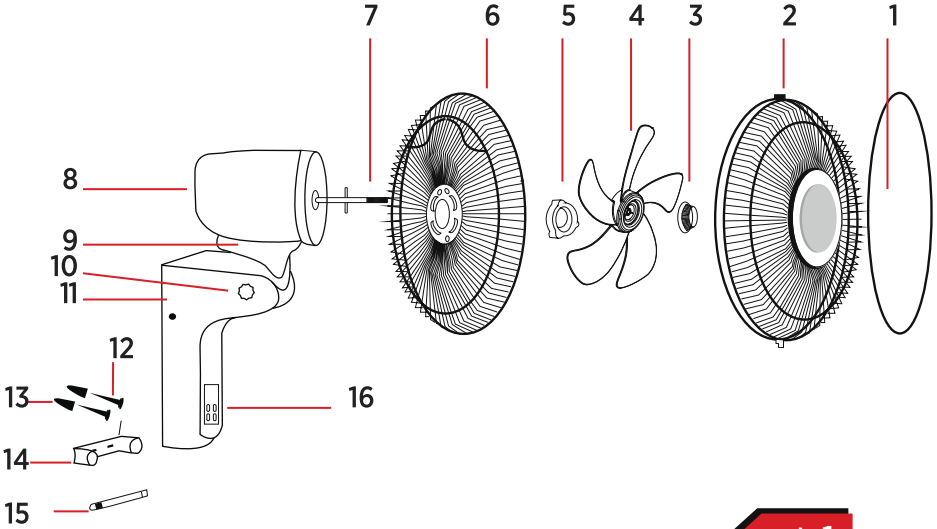

Teknik özellikler:

CE

MODEL	: WF 16 RC
VOLTAJ	: 220-240 V
GÜÇ	: 60 W

FREKANS	: 50 Hz
HIZ KADEMESİ	: 3
PERVANE ÇAPI	: ~40cm/16INCH

1. Çember
2. Ön Kafes
3. Pervane Sabitleme Somunu
4. Pervane
5. Arka Kafes Sıkma Somunu
6. Arka Kafes
7. Motor Mili
8. Motor
9. Mafsals
10. Mafsals Ayar Vidası
11. Gövde
12. Vida
13. Dübel
14. Duvar Bağlama Sacı
15. Bağlantı Mili
16. Kontrol Paneli

DİKKAT ! Eğer vantilatörünüzün parçaları kırık veya hasarlı ise montajını yapmayınız, çalıştırmayınız! Vantilatörünüzün mekanik ve elektriksel bağlantılarını mutlaka ehliyetli, usta kişilere yaptırınız.