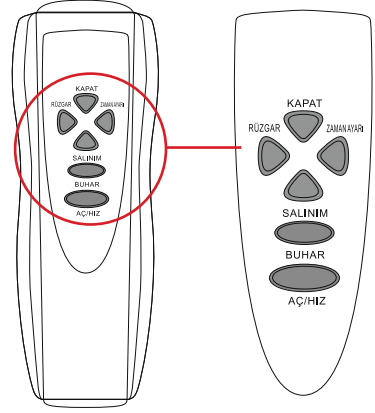

Uzaktan kumanda:

Temizlik ve bakım:

Herhangi bir temizlik işlemine başlamadan önce vantilatörünüzün çalışmadığına ve fişinin prizden çekili olduğuna emin olunuz. Sert temizleme malzemeleri kullanmayınız. Nemli bir bez ile siliniz ve kullanmadan önce çok iyi kurulayınız.

Su veya başka herhangi bir sıvı içerisine sokmayınız.

Su haznesini her iki veya üç haftada, musluğu her hafta temizleyiniz.

Su haznesini temizlerken çıkarın ve buhar hortumunu gövdeden dikkatlice çıkarınız.

Temizleme sırasında kalan suyu emmek için kuru bir bez kullanınız.

Su haznesini bir parça yumuşak bir bez veya hafif nemli bir bez ile kurutunuz.

Her yıl motor ömrünü uzatmak için, motor şaftına birkaç damla yağ ilave ediniz.

Cihazınızı uzun bir süre kullanmayacaksanız eğer serin ve kuru bir yerde saklayınız.

Cihazınızın veya elektrik kablosunun tamiri veya değişmesi gerektiği takdirde, bu tamirat yetkili servis tarafından yapılmalıdır.

DİKKAT! Vantilatörün kafes ve pervane temizliği gerektiğinde; kafes ve pervane demonte edilerek yapılmalıdır. Temizlik bittikten sonra kafes ve pervane tekrar monte edilmelidir.