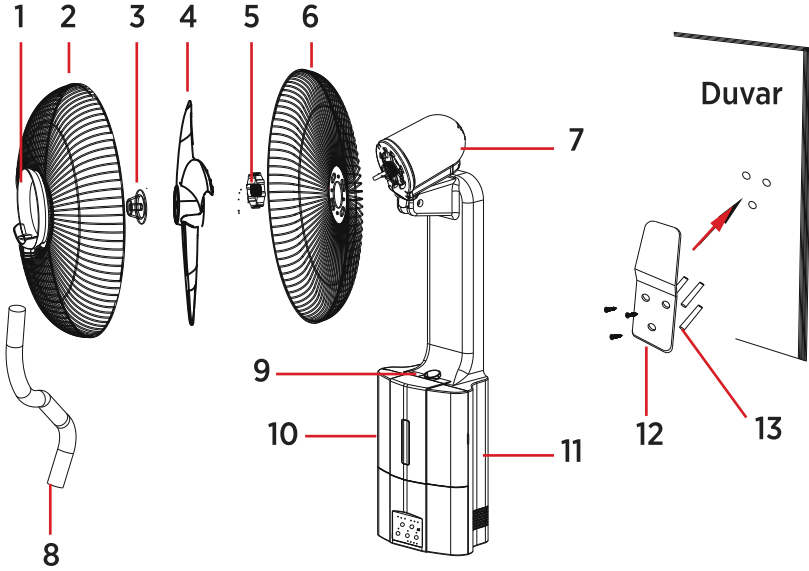

PERVANE ÇAPI : ~45cm/18 INCH

1. Buhar kapağı
2. Ön kafes
3. Pervane sıkma somunu
4. Pervane
5. Arka kafes sıkma somunu
6. Arka Kafes

7. Motor
8. Buhar hortumu
9. Ön gövde
10. Su haznesi kapağı
11. Arka gövde
12. Duvar aparatı
13. Duvar aparatı vidaları