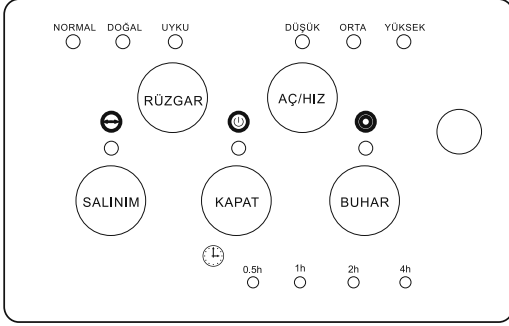

Kontrol paneli: