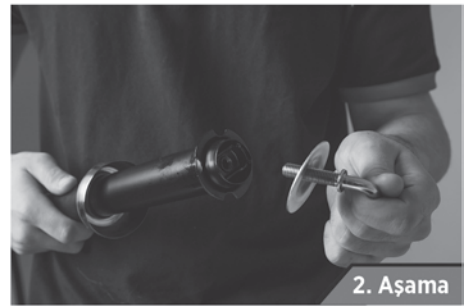

Montaj Kurulum:

Ayak Montajı:

- Sehpa dış borusunu ters çeviriniz. Stand ayağı sehpa dış borusuna yerleştiriniz.
- Ayak montaj vidası ile ayak ve boruyu vidalayınız.
- Sehpa dış borusunu tekrar ters çevirip stand ayağın üzerine koyunuz.
- Yükseklik ayarlama borusunu yukarı çekip, boru sabitleme pimini sehpa dış boru üzerindeki yuvasına geçirip vidalayınız.
- Yükseklik ayarlama borusunu 5-10 cm. yükselterek yükseklik ayarlama bileziğini sıkınız.