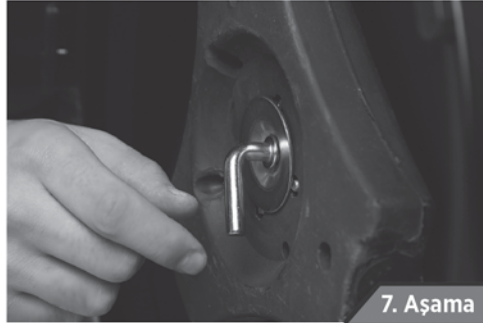

**Ayarlanabilir Yükseklik: 200 cm**

**Çin'de üretilmiştir. Üretim yılı: 2017**

**DİKKAT!** Fişi prize takmadan önce; cihazın kapalı "0" konumda olduğundan emin olunuz.

**DİKKAT!** Eğer vantilatörünüzün parçaları kırık veya hasarlı ise çalıştırmayınız, montajını yapmayınız! Vantilatörünüzün montajını yalnızca bir tornavida kullanarak yapabilirsiniz.

## Ayak Montajı:

- Sehpa dış borusunu ters çeviriniz. Stand ayağı sehpa dış borusuna yerleştiriniz.
- Ayak montaj vidası ile ayak ve boruyu vidalayınız.
- Sehpa dış borusunu tekrar ters çevirip stand ayağın üzerine koyunuz.
- Yükseklik ayarlama borusunu yukarı çekip, boru sabitleme pimini sehpa dış boru üzerindeki yuvasına geçirip vidalayınız.
- Yükseklik ayarlama borusunu 5-10 cm. yükselterek yükseklik ayarlama bileziğini sıkınız.