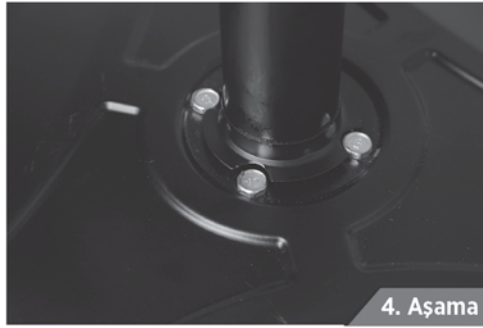

Montaj Kurulum:

Ayak Montajı:

- Sehpa dış borusunu ters çeviriniz. Stand ayağı sehpa dış borusuna yerleştiriniz.
- Ayak montaj vidası ile ayak ve boruyu vidalayınız.
- Sehpa dış borusunu tekrar ters çevirip stand ayağın üzerine koyunuz.
- Yükseklik ayarlama borusunu yukarı çekip, boru sabitleme pimini sehpa dış boru üzerindeki yuvasına geçirip vidalayınız.
- Yükseklik ayarlama borusunu 5-10 cm. yükselterek yükseklik ayarlama bileziğini sıkınız.