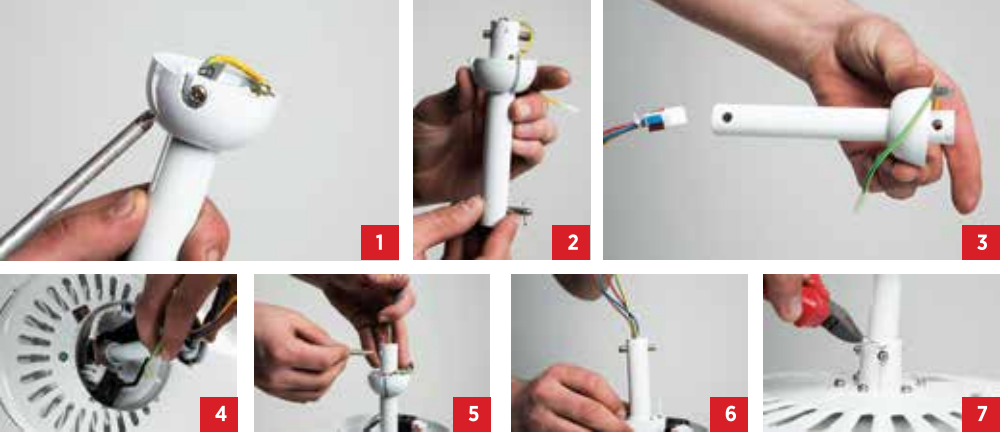

Vida

İpli kontrol

Motor vidası

Pervane sabitleme vidası

Pervane bağlantı aparatı

Tavan Sabitleme Kapağı

Askı Çubuğu

DİKKAT ! Eğer vantilatörünüzün parçaları kırık veya hasarlı ise montajını yapmayınız, çalıştırmayınız! Vantilatörünüzün mekanik ve elektriksel bağlantılarını mutlaka ehliyetli, usta kişilere yaptırınız.

Pervane montajı:

Pervane bağlantı aparatını, motor gövdesine vidalayınız. Pervane bağlantı aparatı üzerine kanatların desenli tarafları aşağıya bakacak şekilde vidalayınız.

Lamba Montajı: Cihaz gövdesi üzerinde bulunan duylara isteğe bağlı olarak seçilen bir ampul takınız. Lamba şapkalarının yuvalarının vidalarını elinizle gevşetiniz. Lamba şapkalarını dikkatlice yerlerine yerleştiriniz ve vidaları tekrar sıkıştırarak yerlerine sabitleyiniz. Lamba şapkalarının kırılmaması için vidaları gereğinden fazla sıkılmaya özen gösteriniz.