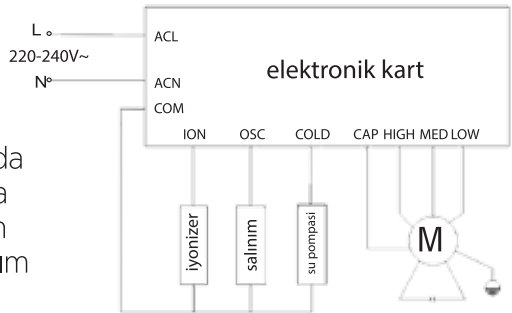

ŞEKİL 1

Çin'de üretilmiştir. Üretim yılı: 2017

DİKKAT! Fişi prize takmadan önce; Güç-OFF-Kapalı konumda olduğundan emin olunuz.

DİKKAT ! Eğer cihazınızın parçaları kırık veya hasarlı ise çalıştırmayınız, montajını yapmayınız! Cihazınızın montajını yalnızca bir tornavida kullanarak yapabilirsiniz.

Devre şeması:

NOT: Ürünün üzerinde bulunan işaretlemelerde veya ürünlerle birlikte verilen diğer basılı dökümanlarda beyan edilen değerler, ilgili standartlara göre laboratuvar ortamında elde edilen değerlerdir. Bu değerler, ürünün kullanım ve ortam şartlarına göre değişebilir.