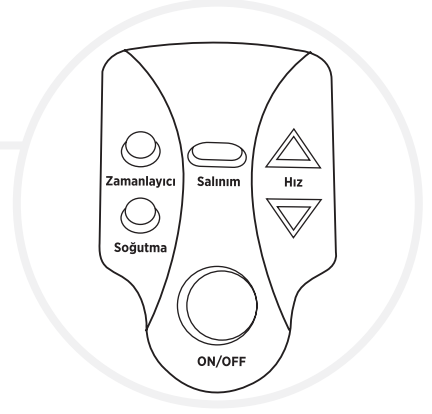

Nemlendirici özelliği ile ortamdaki nemi arttırarak, cilt kuruluğunu engellemeye yardımcı olur.

Kontrol paneli:

Uzaktan Kumanda:

Uzaktan kumanda, kontrol paneli ile aynı fonksiyonlara sahiptir. Uzaktan kumanda 6 metre mesafeye kadar ve 120° açıda etkilidir.