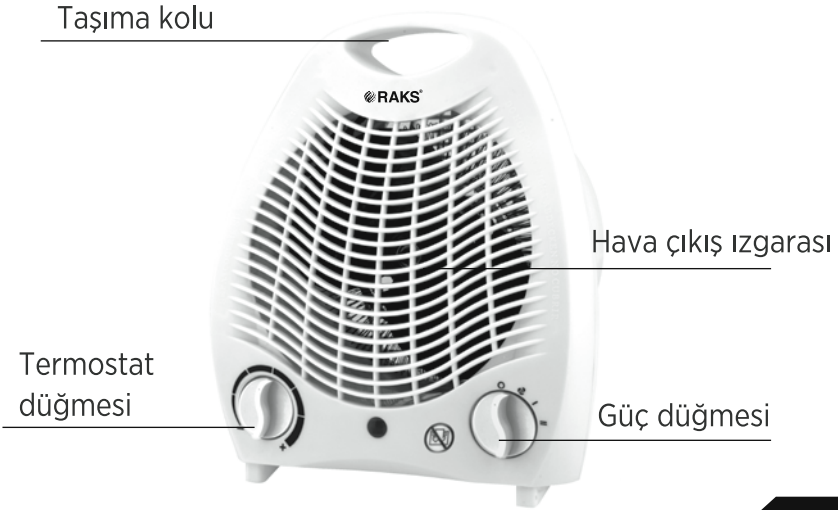

Teknik özellikler:

MODEL	GÜÇ	1. KADEME	2. KADEME	VOLTAJ	FREKANS
PF 20 TERRA FAN		1000W	2000W	220-240V	50-60Hz

Bu cihaz yürürlükteki güvenlik kurallarına ve yönergelere uygun olarak üretilmiştir. (EMC - LVD - RoHS)

NOT: Ürünün üzerinde bulunan işaretlemelerde veya ürünlerle birlikte verilen diğer basılı dökümanlarda beyan edilen değerler, ilgili standartlara göre laboratuvar ortamında elde edilen değerlerdir. Bu değerler, ürünün kullanım ve ortam şartlarına göre değişebilir.

ŞEKİL 1

Türkiye’de üretilmiştir. Üretim yılı: 2017

DİKKAT! Eğer ürününüzün parçaları kırık veya hasarlı ise cihazı çalıştırmayınız!

Cihaz montajı:

Cihazınız tamamen kullanıma hazır olup, ayrıca herhangi bir montaj veya elektrik bağlantısı gerektirmemektedir.

DİKKAT! Fişi prize takmadan önce; Güç-OFF-Kapalı konumda olduğundan emin olunuz.