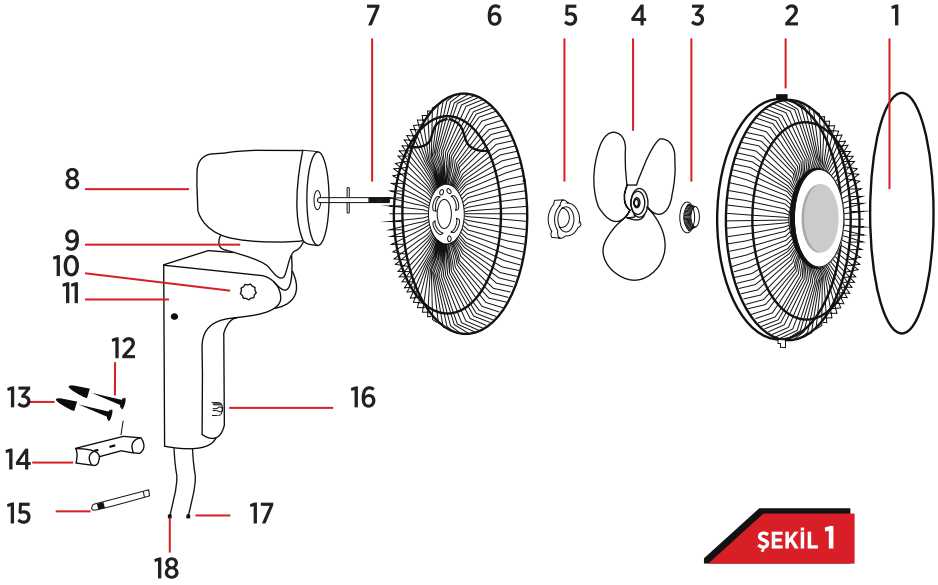

Teknik özellikler:

MODEL	: WF 16 STN
VOLTAJ	: 230 V
GÜÇ	: 55 W

FREKANS	: 50 Hz
HIZ KADEMESİ	: 3
SALINIM	: 2 Yöne

1. Klips
2. Ön Kafes
3. Pervane Sabitleme Somunu
4. Pervane
5. Arka Kafes Sıkma Somunu
6. Arka Kafes
7. Motor Mili
8. Motor
9. Mafsalsal
10. Mafsalsal Ayar Vidası
11. Gövde
12. Vida
13. Dübel
14. Duvar Bağlama Sacı
15. Bağlantı Mili
16. Kumanda Düğmesi
17. Salınım İpi
18. Hız İpi

DİKKAT ! Eğer vantilatörünüzün parçaları kırık veya hasarlı ise montajını yapmayınız, çalıştırmayınız! Vantilatörünüzün mekanik ve elektriksel bağlantılarını mutlaka ehliyetli, usta kişilere yaptırınız.