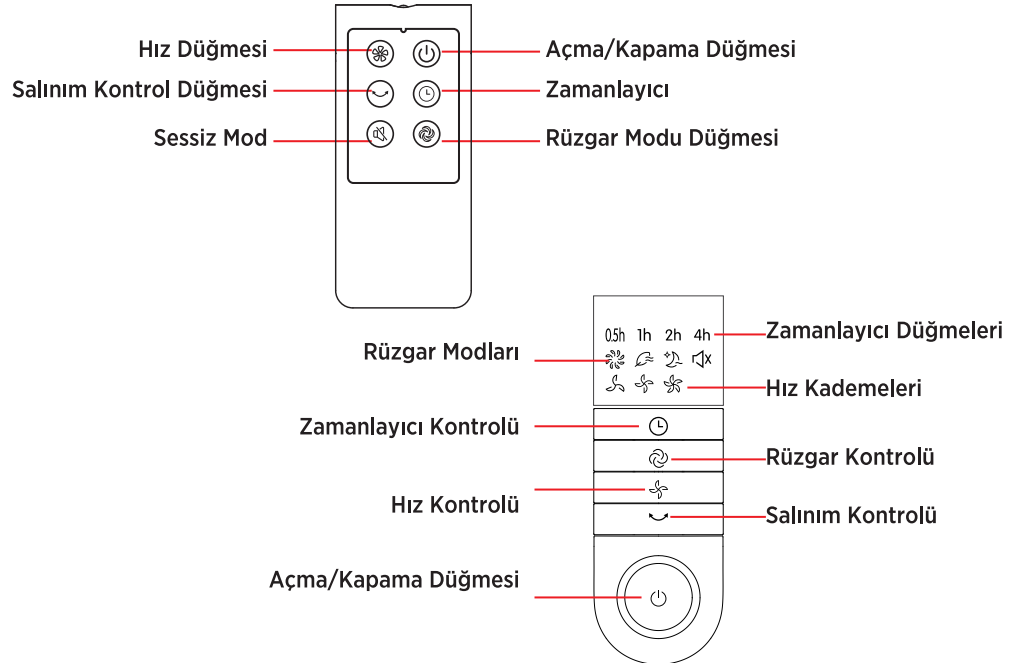

Cihazın çalıştırılması:

Açma/Hız: Vantilatörünüzü çalıştırmak için açma kapama tuşuna basınız. Hız ayarı için ise hız tuşuna basarak yavaş, orta, hızlı ayarını yapabilirsiniz.

- Düşük Hız
- Orta Hız
- Yüksek Hız

Rüzgar Modu: Cihazınız üç farklı rüzgar moduna sahiptir. *Mode* düğmesi ile seçim yapabilirsiniz.

1. Fan Modu

2. Uyku Modu

3. Doğal Rüzgar

4. Sessiz Modu

Zamanlayıcı: Saat ayarı için kontrol paneli üzerindeki tuşları kullanabilirsiniz. 7,5 saat zaman ayarlıdır.

Salınım: Salınımdan yararlanmak için salınım kontrol düğmesine basınız.

Kumanda ve Panel Kontrolü: