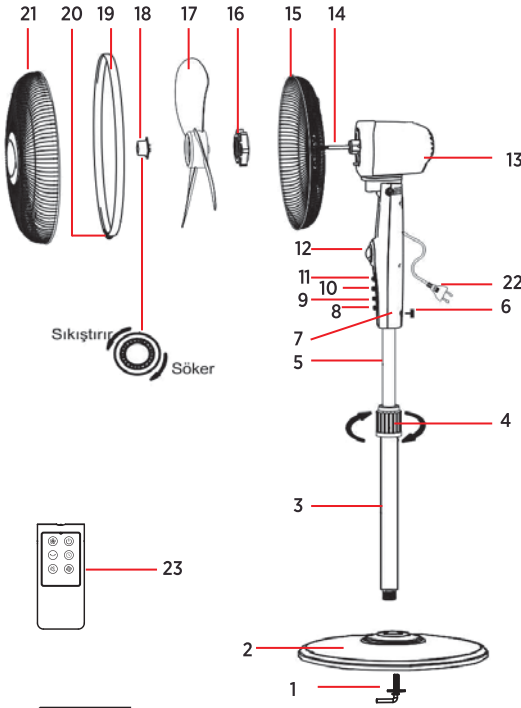

ŞEKİL 1

DİKKAT! Eğer vantilatörünüzün parçaları kırık veya hasarlı ise çalıştırmayınız, montajını yapmayınız! Vantilatörünüzün montajını yalnızca bir tornavida kullanarak yapabilirsiniz.

1. Ayak montaj parçası
2. Stand ayak
3. Sehpa dış borusu
4. Yükseklik ayarlama bileziği
5. Yükseklik ayar borusu
6. Gövde bağlama vidası
7. Motor gövdesi
8. Salınım Kontrol Düğmesi
9. Zaman Ayar Düğmesi
10. Rüzgar Modu
11. Açma / Kapama ve Hız Düğmesi
12. Işıklı Gösterge
13. Motor
14. Motor Mili
15. Arka kafes
16. Arka Kafes bağlantı somunu
17. Pervane
18. Pervane sabitleme somunu
19. Kelepçe
20. Mandal
21. Ön kafes
22. Fişli Kablo
23. Kumanda